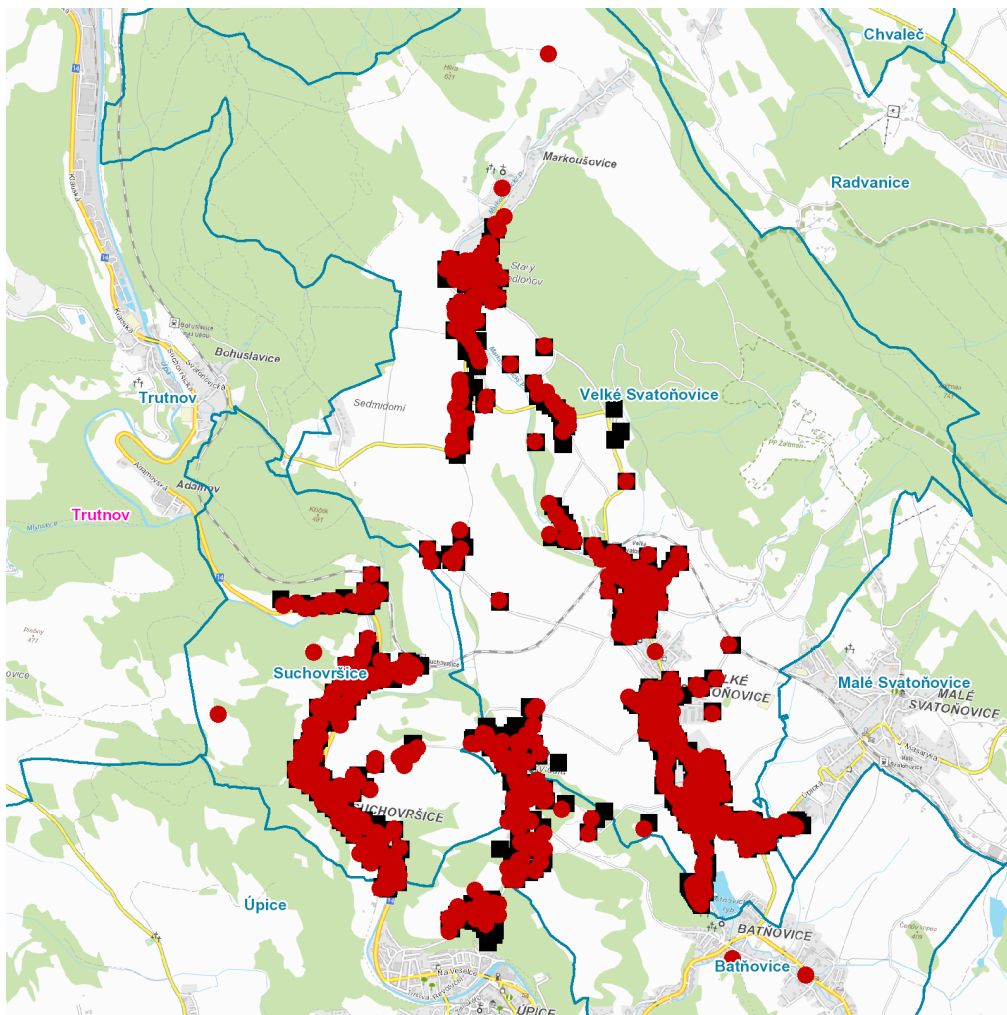

část obce Velké Svatoňovice

č. p. 2, 5, 7, 9, 10, 11, 12, 14, 16, 17, 18, 24-29, 31, 32, 34, 36-44, 46, 47, 48, 49, 54, 56, 57, 58, 61, 63, 64, 66, 68, 69, 70, 73, 76, 80, 82, 85, 86, 87, 93, 96-101, 106, 107, 108, 110, 112, 113, 115, 118, 119, 120, 123, 124, 125, 130-134, 136-141, 145, 146, 152, 153, 155, 157, 162-170, 176, 179, 180, 181, 182, 185, 186, 187, 190, 191, 192, 193, 195-201, 206-210, 213, 215, 218, 219, 221-226, 231, 232, 235, 237-244, 246-250, 256, 257, 258, 260, 261, 263-269, 271-283, 285, 286, 288, 289, 290, 293-302, 304-313, 316, 317, 321, 323, 325, 326, 328-334, 336, 338, 342-354, 356-376, 378, 381, 382, 383, 387, 389, 390, 391, 393, 394, 396, 397, 399

dne 14. 6. 2022 od 7:00 do 17:00 hodin

Orientační mapový podklad odstávkou dotčených lokalit

VYSVĚTLIVKY

- – adresy dotčené odstávkou elektřiny
- – místa připojení k elektrické síti dotčená odstávkou

INFORMACE ZASLÁNA