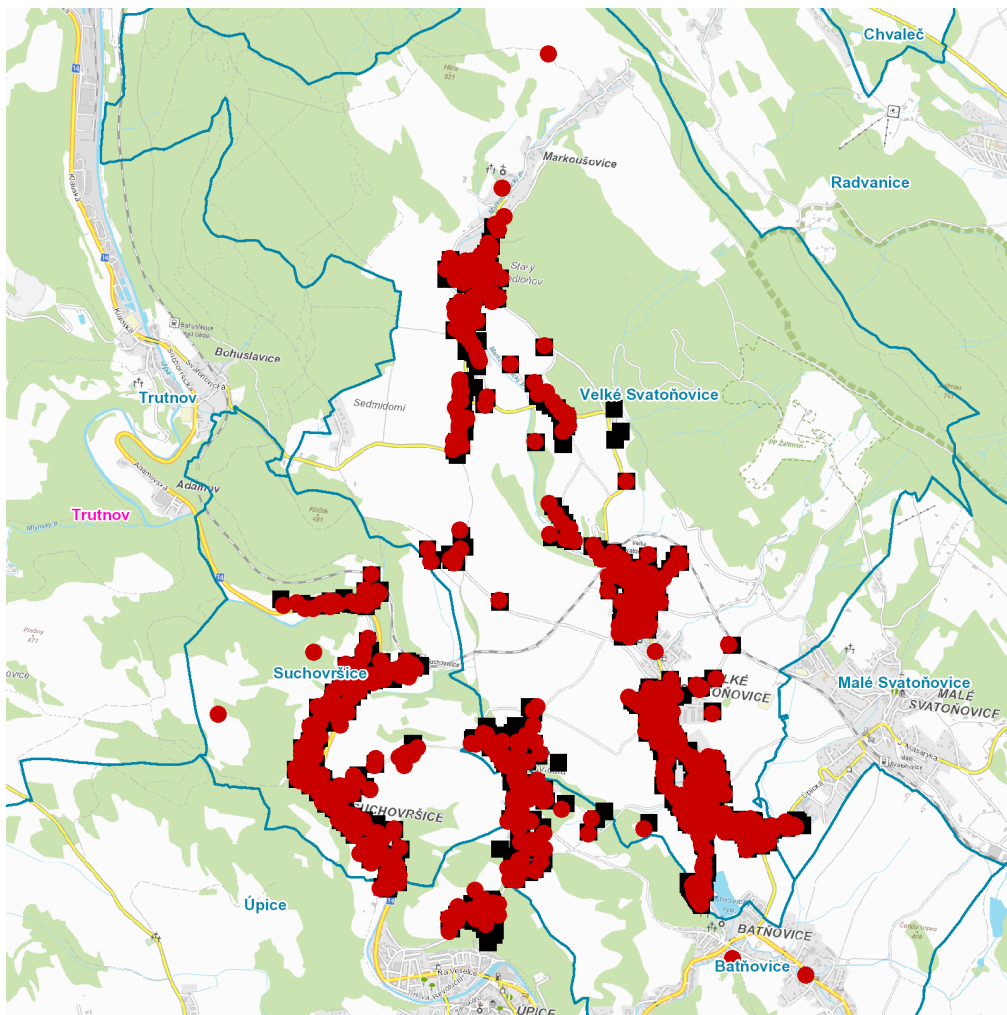

část obce Velké Svatoňovice

č. p. 2, 5, 7, 9, 10, 11, 12, 14, 16, 17, 18, 24-29, 31, 32, 34, 36-44, 46, 47, 48, 49, 54, 56, 57, 58, 61, 63, 64, 66, 68, 69, 70, 73, 76, 80, 82, 85, 86, 87, 93, 96-101, 106, 107, 108, 110, 112, 113, 115, 118, 119, 120, 123, 124, 125, 130-134, 136-141, 145, 146, 152, 153, 155, 157, 162-170, 176, 179, 180, 181, 182, 185, 186, 187, 190, 191, 192, 193, 195-201, 206-210, 213, 215, 218, 219, 221-226, 231, 232, 235, 237-244, 246-250, 256, 257, 258, 260, 261, 263-269, 271-283, 285, 286, 288, 289, 290, 293-302, 304-313, 316, 317, 321, 323, 325, 326, 328-334, 336, 338, 342-354, 356-376, 378, 381, 382, 383, 387, 389, 390, 391, 393, 394, 396, 397, 399

dne 10. 6. 2022 od 7:00 do 17:00 hodin**Orientační mapový podklad odstávkou dotčených lokalit****VYSVĚTLIVKY**

- – adresy dotčené odstávkou elektřiny
- – místa připojení k elektrické síti dotčená odstávkou