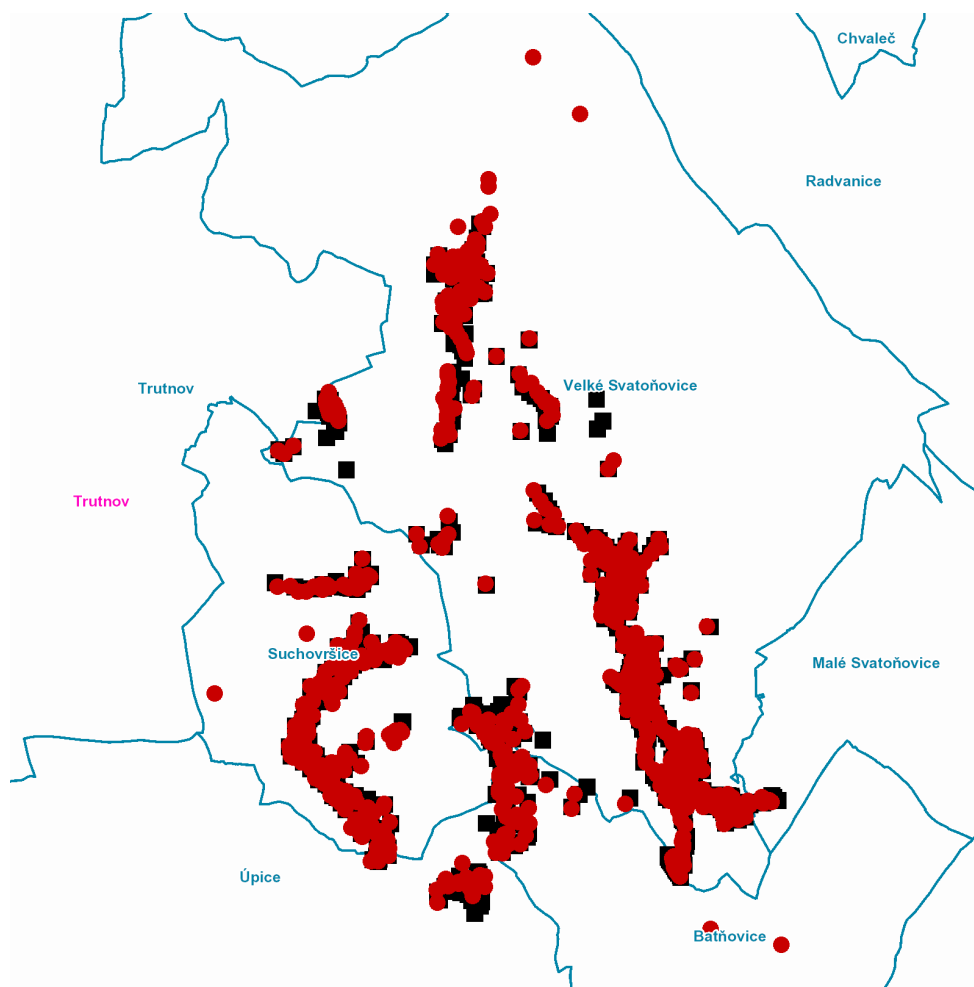

část obce **Velké Svatoňovice**

č. p. 2, 3, 5, 7, 9, 10, 11, 12, 14, 16-29, 31, 32, 33, 34, 36-44, 46, 47, 48, 49, 53, 54, 56, 57, 58, 61, 63, 64, 66, 68, 69, 70, 71, 73, 74, 76, 80, 82, 85, 86, 87, 93, 96-102, 104, 106, 107, 108, 110, 112, 113, 115, 118, 119, 120, 123, 124, 125, 130-134, 136-141, 145, 146, 150, 152, 153, 155, 157, 162-171, 176, 179, 180, 181, 182, 185, 186, 187, 190, 191, 192, 193, 195-201, 206-210, 213, 215, 218, 219, 221-226, 231, 232, 233, 235, 237-244, 246-258, 260-269, 271-283, 285, 286, 288-317, 321, 323, 325, 326, 328-334, 336, 338, 342-354, 356-376, 378, 381, 382, 383, 387-391, 393, 394, 396, 397, 399

dne 5. 8. 2021 od 8:00 do 18:00 hodin**Orientační mapový podklad odstávkou dotčených lokalit****VYSVĚTLIVKY**

- – adresy dotčené odstávkou elektřiny
- – místa připojení k elektrické síti dotčená odstávkou